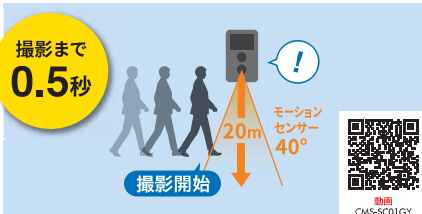

※1920×1080の解像度:15fps それ以外の解像度:30fps

テレビ・PCで確認できる

付属のケーブルで、テレビ・パソコンへの出力が
できます。

パソコン用
mini USB
ケーブル
(データ転送用)

テレビ用
専用ビデオ
ケーブル

充実した録画・撮影機能

● 人感センサーで自動で録画開始

周囲と温度差のある人や物の動きを検知できる
人感センサーを搭載し、40°の動きを検知。動き
を検知した時だけ自動撮影し、電池の消耗を
抑えます。