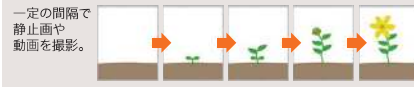

インターバル撮影にも対応 動物や植物の定点観察に!

● 夜間撮影も可能

夜間でもモノクロ撮影が可能。波長が940nmで、
最大約15m先まで照らすことができます。昼
間と夜間のモードは、自動的に切替わります。

最大
15m
暗視可能

光らないので気付かれにくい。

● 画角70°でしっかり撮影

画角70°の範囲を確認できます。

イメージセンサー	500万画素	記録メディア	microSD(SDHC規格)
レンズ仕様	f=3.62、F=2.2、画角FOV(対角)70°	赤外線フラッシュ	最大15m
静止画撮影解像度	4000×3000、3264×2448、2592×1944、2048×1536、1280×960	人感センサー距離	最大20m※
動画解像度	1920×1080、1280×720、720×480、640×480、320×240	使用可能温度	-20℃~60℃
撮影形式	静止画/JPEG、動画/AVI	サイズ・重量	W96×D73×H136mm・338g(電池含まず)
液晶サイズ	2.4inch TFTモニター	電源	単三乾電池8本または4本 ※気温や周辺の温度状況など環境により大幅に異なります。
赤外線LED	44灯1940nm		

※カメラ本体の使用可能温度となります。ご使用の乾電池によっては、低温になると急に電圧が下がり、
ご利用頂けない可能性があります。

購入後、すぐにお使いいただけます。

■セット内容:
カメラ本体、USBケーブル(データ転送用)、
専用ビデオケーブル、固定用ベルト、固定用ブラケット、
タッピングネジ×3、コンクリートアンカー×3、六角レンチ、取扱説明書
※電池は付属しません。

おすすめ
オプション

盗難防止にはこれ!
盗難防止や設定変更を防ぎます。

SLE-325 ワイヤ一体型ダイヤル錠
¥1,700(税抜価格)

サンワサプライ株式会社

岡山サブライセンター / 〒700-0825 岡山県岡山市北区田町1-10-1 TEL.086-223-3311 FAX.086-223-5123
東京サブライセンター / 〒140-8566 東京都品川区南大井6-5-8 TEL.03-5763-0011 FAX.03-5763-0033
札幌 TEL.011-611-3450 仙台 TEL.022-257-4638 名古屋 TEL.052-453-2031
大阪 TEL.06-6395-5310 福岡 TEL.092-471-6721

最新情報は弊社WEBサイトで <https://www.sanwa.co.jp/>

セキュリティカメラ ※記載の内容は2019年6月現在のものです。改良のため予告なしに仕様を変更することがあります。
PDF190626_02 ※記載の社名および製品名は各社の商標または登録商標です。
※製品の色は実際と若干異なる場合があります。

株式会社 江口電機

本社〒710-0803

岡山県倉敷市中島1361-1

TEL:086-465-1500 FAX:086-465-1600